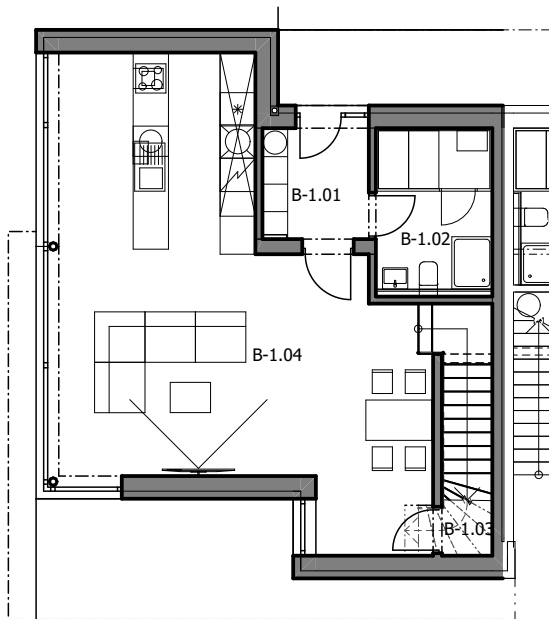

ŠAJDÍKOVE HUMENCE

REKREAČNÝ DOM S DVOMA APARTMÁNOVÝMI JEDNOTKAMI

1. nadzemné podlažie

2. nadzemné podlažie

Tabuľka miestností - apartmán B

Podlažie	Č.	Názov miestnosti	Plocha (m ²)
1.NP			
	B-1.01	Zádvrie	5,15
	B-1.02	Kúpeľňa	7,37
	B-1.03	Sklad	3,82
	B-1.04	Obytná kuchyňa	50,40
			66,74 m ²
2.NP			
	B-2.01	Chodba, schodisko	14,08
	B-2.02	Kúpeľňa	5,12
	B-2.03	Spálňa	12,85
	B-2.04	Deťská izba	12,85
			44,91 m ²
			111,65 m²

Situácia

DOM č. 01 / apartmán - B

- Poschodový rekreačný dom v príjemnej novej lokalite obce Šajdíkove Humence.
- Vlastný dvor a 2 parkovacie státa
- V dome sa nachádzajú 2 kúpeľne
- Denná zóna na prízemí a nočná na poschodí.
- Stavba z kvalitných materiélov v nízkoenergetickom prevedení.

- Plocha zelene	225,3 m ²
- Zastavaná plocha	88,3 m ²
- Spevnené plochy	54,4 m ²

ŠAJDÍKOVE HUMENCE

REKREAČNÝ DOM S DVOMA APARTMÁNOVÝMI JEDNOTKAMI

1. nadzemné podlažie

2. nadzemné podlažie

Tabuľka miestností - apartmán A

Podlažie	Č.	Názov miestnosti	Plocha (m ²)
1.NP			
	A-1.01	Zádvorie	5,14
	A-1.02	Kúpeľňa	6,84
	A-1.03	Sklad	2,54
	A-1.04	Obytná kuchyňa	51,23
			65,76 m ²
2.NP			
	A-2.01	Chodba, schodisko	11,53
	A-2.02	Kúpeľňa	6,12
	A-2.03	Detická izba	11,20
	A-2.04	Spáľňa	13,20
			42,05 m ²
			107,80 m²