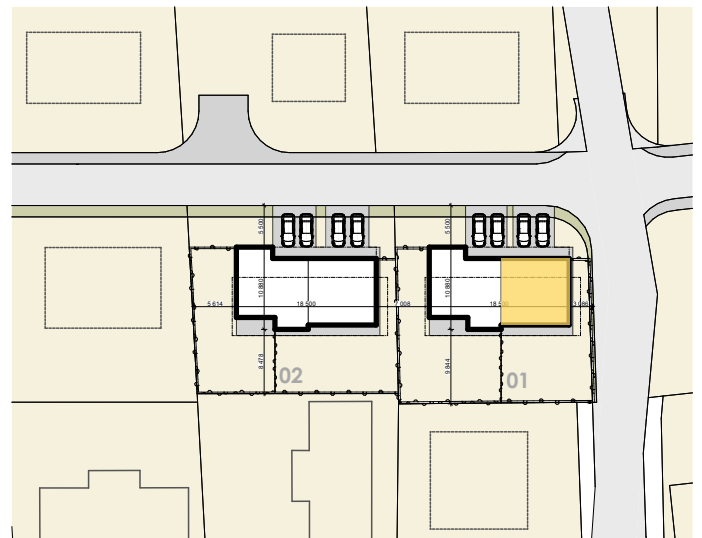

Tabuľka miestností - apartmán A

Podlažie	Č.	Názov miestnosti	Plocha (m²)
1.NP			
	A-1.01	Zádvorie	5,14
	A-1.02	Kúpeľňa	6,84
	A-1.03	Sklad	2,54
	A-1.04	Obytná kuchyňa	51,23
			65,76 m²
2.NP			
	A-2.01	Chodba, schodisko	11,53
	A-2.02	Kúpeľňa	6,12
	A-2.03	Detická izba	11,20
	A-2.04	Spáľňa	13,20
			42,05 m²
			107,80 m²

Situácia

DOM č. 01 / apartmán - A

- Poschodový rekreačný dom v príjemnej novej lokalite obce Šajdíkove Humence.
- Vlastný dvor a 2 parkovacie státa
- V dome sa nachádzajú 2 kúpeľne
- Denná zóna na prízemí a nočná na poschodí.
- Stavba z kvalitných materiélov v nízkoenergetickom prevedení.

- Plocha zelene	.....	164,8 m²
- Zastavaná plocha	.....	79,2 m²
- Spevnené plochy	.....	61,0 m²