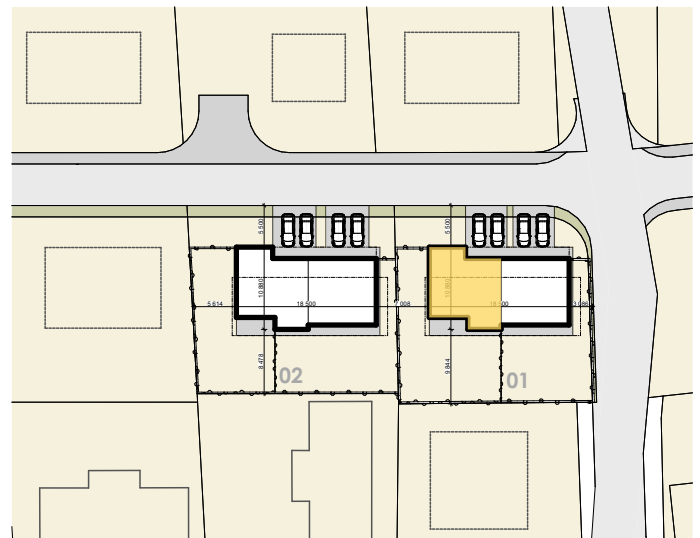

ŠAJDÍKOVE HUMENCE

REKREAČNÝ DOM S DVOMA APARTMÁNOVÝMI JEDNOTKAMI

1. nadzemné podlažie

2. nadzemné podlažie

Tabuľka miestností - apartmán B

Podlažie	Č.	Názov miestnosti	Plocha (m ²)
1.NP			
	B-1.01	Zádvrie	5,15
	B-1.02	Kúpeľňa	7,37
	B-1.03	Sklad	3,82
	B-1.04	Obytná kuchyňa	50,40
			66,74 m ²
2.NP			
	B-2.01	Chodba, schodisko	14,08
	B-2.02	Kúpeľňa	5,12
	B-2.03	Spálňa	12,85
	B-2.04	Deťská izba	12,85
			44,91 m ²
			111,65 m²

Situácia

DOM č. 01 / apartmán - B

- Poschodový rekreačný dom v príjemnej novej lokalite obce Šajdíkove Humence.
- Vlastný dvor a 2 parkovacie státa
- V dome sa nachádzajú 2 kúpeľne
- Denná zóna na prízemí a nočná na poschodí.
- Stavba z kvalitných materiélov v nízkoenergetickom prevedení.

- Plocha zelene	225,3 m ²
- Zastavaná plocha	88,3 m ²
- Spevnené plochy	54,4 m ²

ŠAJDÍKOVE HUMENCE

REKREAČNÝ DOM S DVOMA APARTMÁNOVÝMI JEDNOTKAMI

1. nadzemné podlažie

2. nadzemné podlažie

Tabuľka miestností - apartmán A

- Plocha zelene	164,8 m ²
- Zastavaná plocha	79,2 m ²
- Spevnené plochy	61,0 m ²