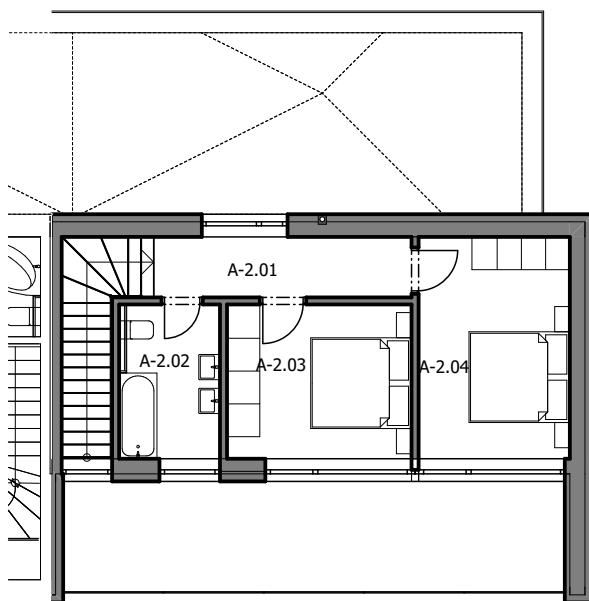

ŠAJDÍKOVE HUMENCE

REKREAČNÝ DOM S DVOMA APARTMÁNOVÝMI JEDNOTKAMI

1. nadzemné podlažie

2. nadzemné podlažie

Tabuľka miestností - apartmán B

Podlažie	Č.	Názov miestnosti	Plocha (m ²)
1.NP			
	B-1.01	Zádvrie	5,15
	B-1.02	Kúpeľňa	7,37
	B-1.03	Sklad	3,82
	B-1.04	Obytná kuchyňa	50,40
			66,74 m ²
2.NP			
	B-2.01	Chodba, schodisko	14,08
	B-2.02	Kúpeľňa	5,12
	B-2.03	Spálňa	12,85
	B-2.04	Deťská izba	12,85
			44,91 m ²
			111,65 m²

- Plocha zelene	225,3 m ²
- Zastavaná plocha	88,3 m ²
- Spevnené plochy	54,4 m ²

ŠAJDÍKOVE HUMENCE

REKREAČNÝ DOM S DVOMA APARTMÁNOVÝMI JEDNOTKAMI

1. nadzemné podlažie

2. nadzemné podlažie

Tabuľka miestností - apartmán A

Podlažie	Č.	Názov miestnosti	Plocha (m ²)
1.NP			
	A-1.01	Zádvorie	5,14
	A-1.02	Kúpeľňa	6,84
	A-1.03	Sklad	2,54
	A-1.04	Obytná kuchyňa	51,23
			65,76 m ²
2.NP			
	A-2.01	Chodba, schodisko	11,53
	A-2.02	Kúpeľňa	6,12
	A-2.03	Detická izba	11,20
	A-2.04	Spáľňa	13,20
			42,05 m ²
			107,80 m²

- Plocha zelene	164,8 m ²
- Zastavaná plocha	79,2 m ²
- Spevnené plochy	61,0 m ²