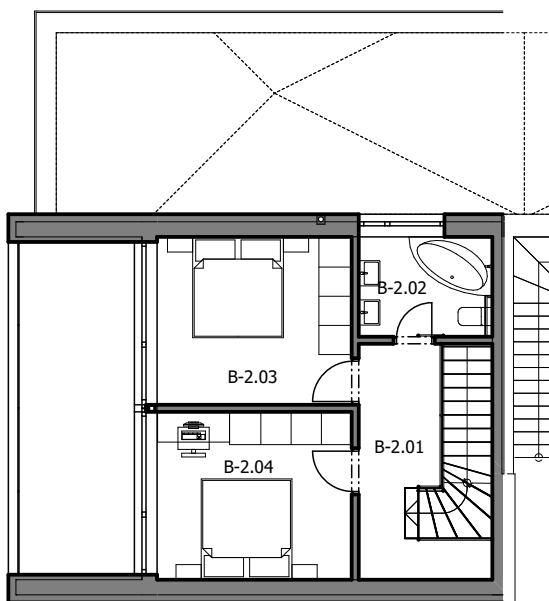

ŠAJDÍKOVE HUMENCE

REKREAČNÝ DOM S DVOMA APARTMÁNOVÝMI JEDNOTKAMI

1. nadzemné podlažie

2. nadzemné podlažie

Tabuľka miestností - apartmán B

Podlažie	Č.	Názov miestnosti	Plocha (m ²)
1.NP			
	B-1.01	Zádvrie	5,15
	B-1.02	Kúpeľňa	7,37
	B-1.03	Sklad	3,82
	B-1.04	Obytná kuchyňa	50,40
			66,74 m ²
2.NP			
	B-2.01	Chodba, schodisko	14,08
	B-2.02	Kúpeľňa	5,12
	B-2.03	Spálňa	12,85
	B-2.04	Deťská izba	12,85
			44,91 m ²
			111,65 m²

Situácia

DOM č. 01 / apartmán - B

- Poschodový rekreačný dom v príjemnej novej lokalite obce Šajdíkove Humence.
- Vlastný dvor a 2 parkovacie státa
- V dome sa nachádzajú 2 kúpeľne
- Denná zóna na prízemí a nočná na poschodí.
- Stavba z kvalitných materiélov v nízkoenergetickom prevedení.

- Plocha zelene	225,3 m ²
- Zastavaná plocha	88,3 m ²
- Spevnené plochy	54,4 m ²

ŠAJDÍKOVE HUMENCE

REKREAČNÝ DOM S DVOMA APARTMÁNOVÝMI JEDNOTKAMI

1. nadzemné podlažie

2. nadzemné podlažie

Tabuľka miestností - apartmán A

Podlažie	Č.	Názov miestnosti	Plocha (m ²)
1.NP			
	A-1.01	Zádvorie	5,14
	A-1.02	Kúpeľňa	6,84
	A-1.03	Sklad	2,54
	A-1.04	Obytná kuchyňa	51,23
			65,76 m ²
2.NP			
	A-2.01	Chodba, schodisko	11,53
	A-2.02	Kúpeľňa	6,12
	A-2.03	Detická izba	11,20
	A-2.04	Spáľňa	13,20
			42,05 m ²
			107,80 m²