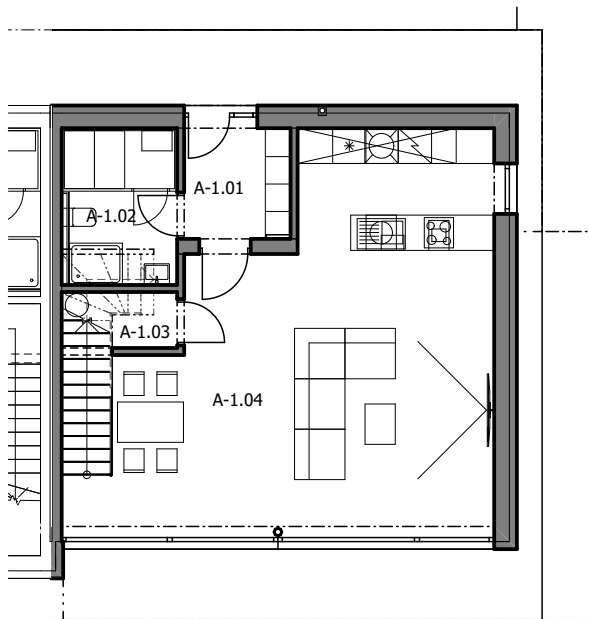

ŠAJDÍKOVE HUMENCE

REKREAČNÝ DOM S DVOMA APARTMÁNOVÝMI JEDNOTKAMI

1. nadzemné podlažie

2. nadzemné podlažie

Tabuľka miestností - apartmán B

Podlažie	Č.	Názov miestnosti	Plocha (m ²)
1.NP			
	B-1.01	Zádvrie	5,15
	B-1.02	Kúpeľňa	7,37
	B-1.03	Sklad	3,82
	B-1.04	Obytná kuchyňa	50,40
			66,74 m ²
2.NP			
	B-2.01	Chodba, schodisko	14,08
	B-2.02	Kúpeľňa	5,12
	B-2.03	Spálňa	12,85
	B-2.04	Deťská izba	12,85
			44,91 m ²
			111,65 m²

- Plocha zelene	225,3 m ²
- Zastavaná plocha	88,3 m ²
- Spevnené plochy	54,4 m ²

ŠAJDÍKOVE HUMENCE

REKREAČNÝ DOM S DVOMA APARTMÁNOVÝMI JEDNOTKAMI

1. nadzemné podlažie

2. nadzemné podlažie

Tabuľka miestností - apartmán A

Podlažie	Č.	Názov miestnosti	Plocha (m ²)
1.NP			
	A-1.01	Zádvorie	5,14
	A-1.02	Kúpeľňa	6,84
	A-1.03	Sklad	2,54
	A-1.04	Obytná kuchyňa	51,23
			65,76 m ²
2.NP			
	A-2.01	Chodba, schodisko	11,53
	A-2.02	Kúpeľňa	6,12
	A-2.03	Detická izba	11,20
	A-2.04	Spáľňa	13,20
			42,05 m ²
			107,80 m²